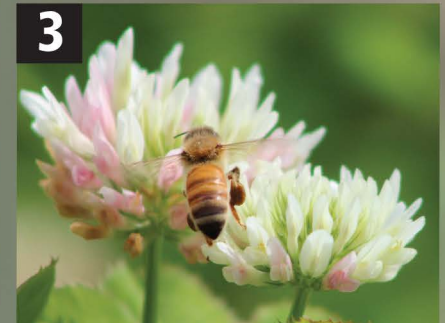

**PLANT/FLOWER NAMES**

**PURPLE TOP TURNIP** 1  
*Brassica rapa*

**DYNAMITE RED CLOVER** 2  
*Trifolium pretense*

**FIXATION BALANSA CLOVER** 3  
*Trifolium michelianum*

**CRIMSON CLOVER** 4  
*Trifolium incarnatum*

**HAIRY VETCH** 5  
*Vicia villosa*

**PHACELIA** 6  
*Phacelia tanacetifolia*

**ENHANCE PERSIAN CLOVER** 7  
*Trifolium resupinatum*

**WHITE CLOVER** 8  
*Trifolium repens*

**FROSTY BERSEEM CLOVER** 9  
*Trifolium alexandrinum*